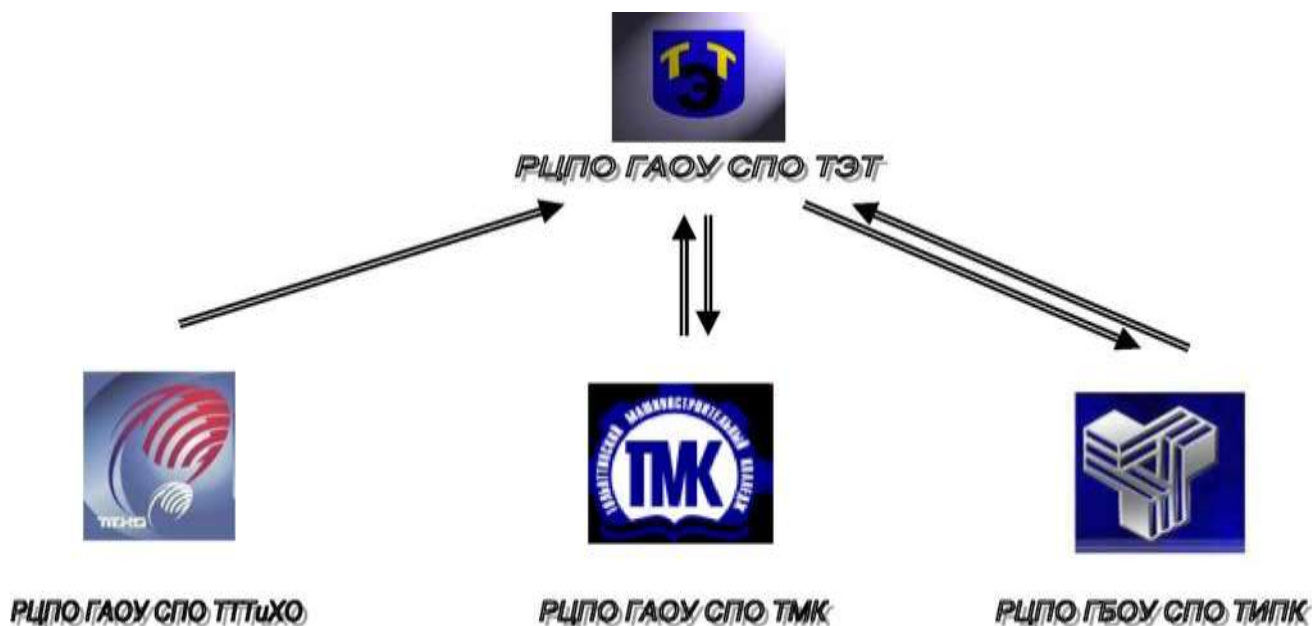

Веб сайт: www.tlt-tet.ru

**РЕСУРСНЫЙ ЦЕНТР ПРОФЕССИОНАЛЬНОГО ОБРАЗОВАНИЯ ГАОУ СПО
ТОЛЬЯТТИНСКОГО ЭЛЕКТРОТЕХНИЧЕСКОГО ТЕХНИКУМА**

Создан на основании распоряжения министерства образования и науки Самарской области в декабре 2011 года (приказ от 30.12.2011 г. № 1275-р).

Осуществляет свою деятельность на основании Положения «О ресурсном центре профессионального образования» ГАОУ СПО ТЭТ.

СЕТЕВОЕ ВЗАИМОДЕЙСТВИЕ РЦПО ГАОУ СПО ТЭТ С ОБРАЗОВАТЕЛЬНЫМИ УЧРЕЖДЕНИЯМИ ПРОФЕССИОНАЛЬНОГО ОБРАЗОВАНИЯ Г.О. ТОЛЬЯТТИ

В 2012 ГОДУ НА БАЗЕ РЦПО ГАОУ СПО ТЭТ НА ОСНОВАНИИ ДОГОВОРОВ О СЕТЕВОМ ВЗАИМОДЕЙСТВИИ ПРОШЛИ ОБУЧЕНИЕ:

- > от ГАОУ СПО ТТТiXO - 40 человек
- > от ГБОУ СПО ТИПК - 50 человек
- > от ГБОУ СПО ТМК - 50 человек